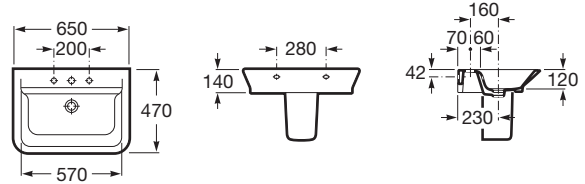

THE GAP ORIGINAL

Lavabo de porcelana mural

MEDIDAS

Longitud	650 mm
Anchura	470 mm
Altura	140 mm

COLORES Y ACABADOS

00 Blanco

PVPR (IVA INCLUIDO)

**102,00 €**

DIBUJOS TÉCNICOS

CARACTERÍSTICAS

Lavabo de porcelana mural. No incluye grifería.

Agujeros para grifería: 1 Agujero en el centro

Desagüe: No incluido

Descripción larga: LVBO.THE GAP 650X470 CAJA INCL.FIJ.

Forma: Cuadrado

Material: Porcelana

Posición de la cubeta: Central

Publication Status

Sifón: No incluido

Tipo de instalación: Mural

COMPATIBLE

Desagüe para lavabo/bidé de 1 1/4" con rebosadero y tapón automático

505400000