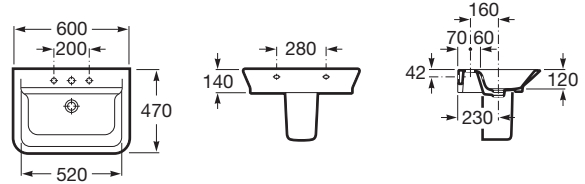

THE GAP ORIGINAL

Lavabo de porcelana mural

MEDIDAS

Longitud	600 mm
Anchura	470 mm
Altura	140 mm

COLORES Y ACABADOS

00 Blanco

PVPR (IVA INCLUIDO)

96,07 €

DIBUJOS TÉCNICOS

CARACTERÍSTICAS

Lavabo de porcelana mural. No incluye grifería.

Agujeros para grifería: 1 Agujero en el centro

Desagüe: No incluido

Descripción larga: LAVABO THE GAP 600X470 COMPLETO C-A

Forma: Cuadrado

Material: Porcelana

Posición de la cubeta: Central

Publication Status

Sifón: No incluido

Tipo de instalación: Mural, Sobre encimera

COMPATIBLE

Desagüe para lavabo/bidé de 1 1/4" con rebosadero y tapón automático