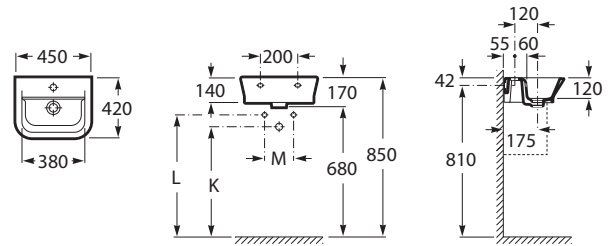

THE GAP ORIGINAL

Lavabo de porcelana mural

MEDIDAS

Longitud	450 mm
Anchura	420 mm
Altura	170 mm

COLORES Y ACABADOS

00 Blanco

PVPR (IVA INCLUIDO)

76,11 €

DIBUJOS TÉCNICOS

CARACTERÍSTICAS

Lavabo de porcelana mural. No incluye grifería.

Agujeros para grifería: 1 Agujero en el centro

Desagüe: No incluido

Descripción larga: LAVAMANOS 45 THE GAP COMPLETO C-A

Forma: Cuadrado

Lavamanos

Material: Porcelana

Posición de la cubeta: Central

Publication Status

Sifón: No incluido

Tipo de instalación: Mural, Sobre encimera

Lavabo compacto

COMPATIBLE