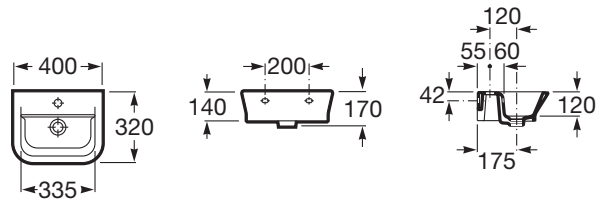

THE GAP ORIGINAL

Lavabo de porcelana mural

MEDIDAS

Longitud	400 mm
Anchura	320 mm
Altura	170 mm

COLORES Y ACABADOS

00 Blanco

PVPR (IVA INCLUIDO)

**67,76 €**

DIBUJOS TÉCNICOS

CARACTERÍSTICAS

Lavabo de porcelana mural. No incluye grifería.

Agujeros para grifería: 1 Agujero en el centro

Desagüe: No incluido

Descripción larga: LAVAMANOS 40 THE GAP COMPLETO C-A

Forma: Cuadrado

Lavamanos

Material: Porcelana

Posición de la cubeta: Central

Publication Status

Sifón: No incluido

Tipo de instalación: Mural

Lavabo compacto

**COMPATIBLE**

Sifón botella de 1 1/4" para lavabo. Tubo de 300 mm

506403110

Desagüe para lavabo/bidé de 1 1/4" con rebosadero y tapón automático

505400000

Click-clack desagüe universal. Tapón cromado 40 Ø

505400900

Click-clack desagüe universal. Tapón cromado 65 Ø