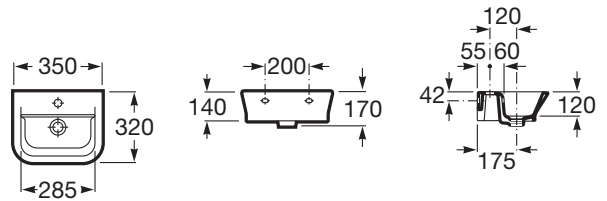

THE GAP ORIGINAL

Lavabo de porcelana mural

MEDIDAS

Longitud	350 mm
Anchura	320 mm
Altura	170 mm

COLORES Y ACABADOS

00 Blanco

PVPR (IVA INCLUIDO)

59,53 €

DIBUJOS TÉCNICOS

CARACTERÍSTICAS

Lavabo de porcelana mural. No incluye grifería.

Agujeros para grifería: 1 Agujero en el centro

Desagüe: No incluido

Descripción larga: LAVAMANOS THE GAP 35 COMPLETO C-A

Forma: Cuadrado

Lavamanos

Material: Porcelana

Posición de la cubeta: Central

Publication Status

Sifón: No incluido

Tipo de instalación: Mural

Lavabo compacto

COMPATIBLE

Desagüe para lavabo/bidé de 1 1/4" con rebosadero y tapón automático

505400000

Sifón botella de 1 1/4" para lavabo. Tubo de 300 mm

506403110

Click-clack desagüe universal. Tapón cromado 40 Ø

505400900

Click-clack desagüe universal. Tapón cromado 65 Ø