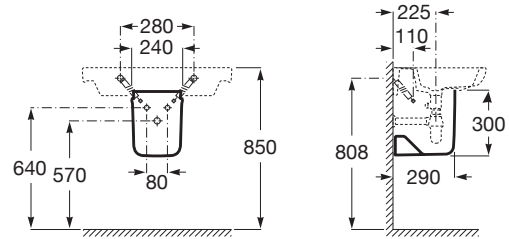

MERIDIAN

Semipedestal para lavabo de porcelana

MEDIDAS

Longitud	240 mm
Anchura	290 mm
Altura	300 mm

COLORES Y ACABADOS

PVPR (IVA INCLUIDO)

78,89 €

DIBUJOS TÉCNICOS

CARACTERÍSTICAS

Conjunto de fijaciones: Incluido

Descripción larga: SEMIPEDESTAL N-MERIDIAN CAJA INCL.FIJ.

Publication Status

Sistema de montaje: Muelle de fijación

COMPATIBLE

Lavabo de porcelana mural

32724B..0