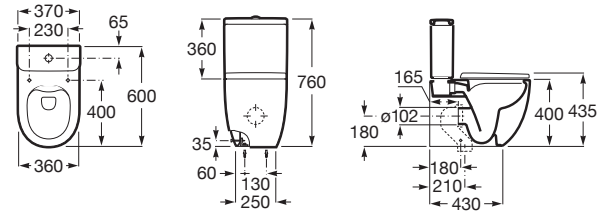

MERIDIAN

Taza compacta con salida dual para inodoro de tanque bajo Rimless

MEDIDAS

| | |
|----------|--------|
| Longitud | 370 mm |
| Anchura | 600 mm |
| Altura | 790 mm |

COLORES Y ACABADOS

00 Blanco

PVPR (IVA INCLUIDO)

294,03 €

DIBUJOS TÉCNICOS

CARACTERÍSTICAS

Taza compacta con salida dual para inodoro de tanque bajo Rimless. Incluye juego de fijación y fijación de codo a pared.

Adosado a pared

Codo de evacuación incluido

Conjunto de fijaciones: Incluido

Forma: Redondo

Peso (Kg): 28

Publication Status

Roca Rimless®

Sistema de descarga: Arrastre

Tipo de instalación: De pie

Tipo de salida: Dual (vario)

Inodoro compacto

COMPATIBLE

Cisterna de doble descarga
4,5/3L con alimentación
inferior para inodoro

341241..0

Tapa y asiento de Supralit®
para inodoro compacto con
caída amortiguada

8012AC..B

Tapa y asiento de Supralit®
para inodoro