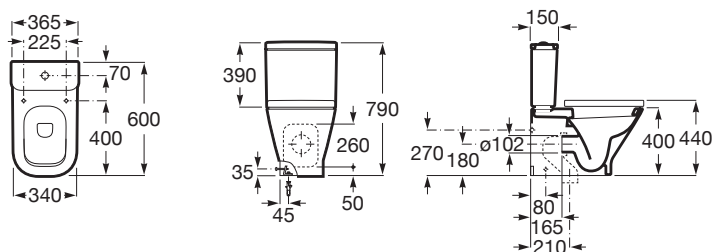

THE GAP

SQUARE - Taza compacta adosada a pared con salida dual para inodoro de tanque bajo. Incluye juego de fijación.

MEDIDAS

Longitud	365 mm
Anchura	600 mm
Altura	790 mm

COLORES Y ACABADOS

00 Blanco

PVPR (IVA INCLUIDO)

179,08 €

DIBUJOS TÉCNICOS

CARACTERÍSTICAS

Taza compacta adosada a pared con salida dual para inodoro de tanque bajo.

Adosado a pared

Conjunto de fijaciones: Incluido

Forma: Cuadrado

Publication Status

Sistema de descarga: Arrastre

Tipo de instalación: De pie

Tipo de salida: Dual (vario)

Inodoro compacto

COMPATIBLE

SQUARE - Cisterna de doble
descarga 4,5/3L con
alimentación inferior para
inodoro

341470..0

SQUARE - Cisterna de doble
descarga 4,5/3L con
alimentación lateral para
inodoro

341471..0

SQUARE - Tapa y asiento de
Supralit® para inodoro de
tanque bajo compacto con
caída amortiguada

801732..B

SQUARE - Tapa y asiento de
Supralit® para inodoro de
tanque bajo compacto