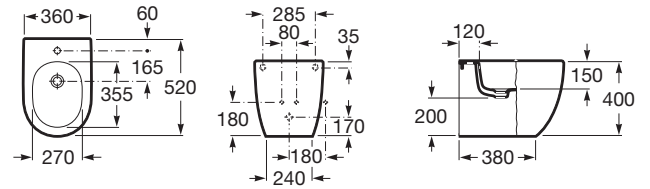

MERIDIAN

Bidé compacto adosado a pared sin tapa

MEDIDAS

Longitud	360 mm
Anchura	520 mm
Altura	400 mm

COLORES Y ACABADOS

00 Blanco

PVPR (IVA INCLUIDO)

**191,18 €**

DIBUJOS TÉCNICOS

CARACTERÍSTICAS

Bidé compacto adosado a pared sin tapa. Incluye juego de fijación. No incluye grifería.

Adosado a pared

Agujeros para grifería: 1 Agujero

Conjunto de fijaciones: Incluido

Descripción larga: BIDE N-MERIDIAN CPT C-A

Forma: Redondo

Publication Status

Tapa: Tapa no incluida

Tipo de instalación: De pie

Bidé compacto

**INCLUYE**

Sifón curvo de 11/4" para  
bidé

506402210