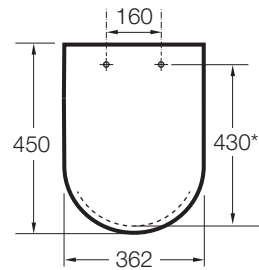

MERIDIAN

Tapa y asiento de Supralit® para inodoro con caída amortiguada

PVPR (IVA INCLUIDO)

**135,52 €**

DIBUJOS TÉCNICOS

CARACTERÍSTICAS

Tapa y asiento de Supralit® para inodoro con caída amortiguada

Adecuado para: Inodoro

EasyFix®

Forma: Redonda

Fácil extracción

Material de las bisagras: Latón cromado

Publication Status

Supralit®

Cierre con caída amortiguada SoftClose®

EasyClean®