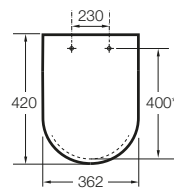

Adecuado para: Inodoro

EasyFix®

Forma: Redonda

Material de las bisagras: Latón cromado

Publication Status

Tapa compacta / Asiento compacto

Cierre con caída amortiguada SoftClose®

EasyClean®