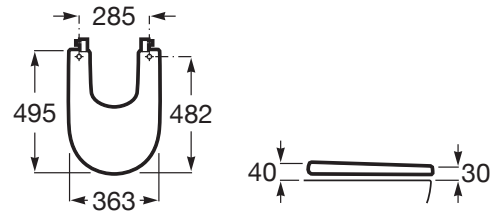

MERIDIAN

Tapa y asiento de Supralit® para bidé

PVPR (IVA INCLUIDO)

77,80 €

DIBUJOS TÉCNICOS

CARACTERÍSTICAS

Tapa y asiento de Supralit® para bidé

Adecuado para: Bidé

EasyFix®

Forma: Redonda

Material de las bisagras: Latón cromado

Publication Status

Supralit®

Material antibacteriano