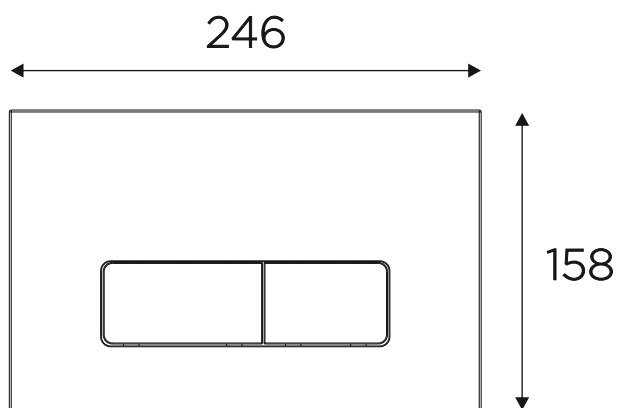

CÓDIGO/CODE 30354.13

DESCRIPCIÓN/DESCRIPTION Placa accionamiento doble pulsador cisterna empotrada ABS negro mate mod. PONIENTE

MEDIDAS/DIMENSIONS

- Este producto no conlleva ningún tipo de riesgo eléctrico, químico o mecánico.
- No es necesario el uso de guantes para su manipulación.
- Instalar siguiendo las indicaciones de las instrucciones de instalación y uso que se adjuntan con el producto.
- Las piezas deben ser recicladas adecuadamente, una vez finalizada la vida útil del producto.