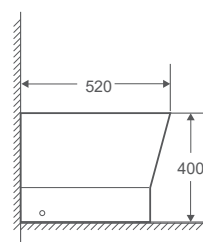

## Medidas técnicas

Compactos con salida dual, incluye manguito excéntrico.  
Entrada de agua inferior a ambos lados.