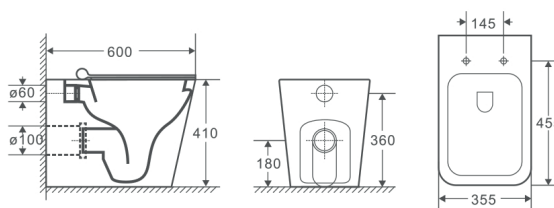

## Medidas técnicas

## Códigos de productos y precios

Código	Producto	PVP
10245	Pack BTW compacto blanco brillo	288,90 €
10242	Inod. BTW compacto blanco brillo	202,23 €
10241	Bidé BTW compacto blanco brillo	134,82 €
10244	Tanque cerámica c/ doble descarga	86,67 €
10246	Tapa cerámica para tanque	12,27 €
00337	Mecanismo doble descarga universal	31,92 €
10247	Tapa Soft Close envolvente	45,01 €
10269	Tapa Soft Close	45,01 €
01407	Herrajes tapa Soft Close	7,98 €
00339	Kit instalación inodoro	2,68 €
02662	Kit instalación tanque	2,68 €
02663	Manguito inodoro dual	15,96 €
02664	Mecanismo pulsador cromado	10,64 €

Compactos con salida dual, incluye manguito excéntrico.  
Entrada de agua inferior a ambos lados.

## Piezas opcionales y suspendidas

Código	Producto	Medidas Mm	Peso Kg	Uds Pal.	PVP
01408	Inod. BTW compacto para cisterna empotrada blanco brillo	600x355	25	18	247,26 €

Código	Producto	Medidas Mm	Peso Kg	Uds Pal.	PVP
01409	Inod. BTW suspendido blanco brillo	530x365	25	18	239,01 €