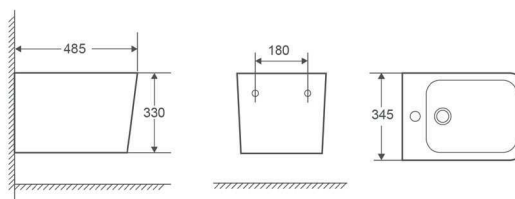

## Medidas técnicas

## Códigos de productos y precios

Código	Producto	PVP
10245	Pack BTW compacto blanco brillo	288,90 €
10242	Inod. BTW compacto blanco brillo	202,23 €
10241	Bidé BTW compacto blanco brillo	134,82 €
10244	Tanque cerámica c/ doble descarga	86,67 €
10246	Tapa cerámica para tanque	12,27 €
00337	Mecanismo doble descarga universal	31,92 €
10247	Tapa Soft Close envolvente	45,01 €
10269	Tapa Soft Close	45,01 €
01407	Herrajes tapa Soft Close	7,98 €
00339	Kit instalación inodoro	2,68 €
02662	Kit instalación tanque	2,68 €
02663	Manguito inodoro dual	15,96 €
02664	Mecanismo pulsador cromado	10,64 €

Compactos con salida dual, incluye manguito excéntrico.  
Entrada de agua inferior a ambos lados.

## Piezas opcionales y suspendidas

Código	Producto	Medidas Mm	Peso Kg	Uds Pal.	PVP
01408	Inod. BTW compacto para cisterna empotrada blanco brillo	600x355	25	18	247,26 €

Código	Producto	Medidas Mm	Peso Kg	Uds Pal.	PVP
01409	Inod. BTW suspendido blanco brillo	530x365	25	18	239,01 €