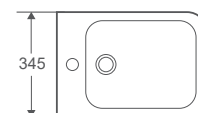

# INODORO Y BIDÉ RHODAS

PRÓXIMAMENTE

El pack incluye dos cajas:  
1ª caja: Inodoro + Manguito conexión inodoro + Tapa + Tornillos  
2ª caja: Tanque + Mecanismo + Tapa de tanque + Tornillos

## Medidas técnicas

Compactos con salida dual, incluye manguito excéntrico.  
Entrada de agua inferior a ambos lados.