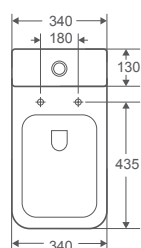

# INODORO Y BIDÉ RHODAS

PRÓXIMAMENTE

El pack incluye dos cajas:  
1ª caja: Inodoro + Manguito conexión inodoro + Tapa + Tornillos  
2ª caja: Tanque + Mecanismo + Tapa de tanque + Tornillos

## Medidas técnicas

Compactos con salida dual, incluye manguito excéntrico.  
Entrada de agua inferior a ambos lados.

## Piezas opcionales y suspendidas

Código	Producto	Medidas Mm	Peso Kg	Uds Pal.	PVP
01408	Inod. BTW compacto para cisterna empotrada blanco brillo	600x355	25	18	247,26 €

Código	Producto	Medidas Mm	Peso Kg	Uds Pal.	PVP
01409	Inod. BTW suspendido blanco brillo	530x365	25	18	239,01 €