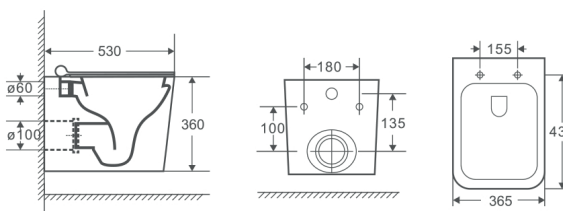

## Medidas técnicas

## Códigos de productos y precios

Código	Producto	PVP
10245	Pack BTW compacto blanco brillo	288,90 €
10242	Inod. BTW compacto blanco brillo	202,23 €
10241	Bidé BTW compacto blanco brillo	134,82 €
10244	Tanque cerámica c/ doble descarga	86,67 €
10246	Tapa cerámica para tanque	12,27 €
00337	Mecanismo doble descarga universal	31,92 €
10247	Tapa Soft Close envolvente	45,01 €
10269	Tapa Soft Close	45,01 €
01407	Herrajes tapa Soft Close	7,98 €
00339	Kit instalación inodoro	2,68 €
02662	Kit instalación tanque	2,68 €
02663	Manguito inodoro dual	15,96 €
02664	Mecanismo pulsador cromado	10,64 €

Compactos con salida dual, incluye manguito excéntrico.  
Entrada de agua inferior a ambos lados.

## Piezas opcionales y suspendidas

Código	Producto	Medidas Mm	Peso Kg	Uds Pal.	PVP
01408	Inod. BTW compacto para cisterna empotrada blanco brillo	600x355	25	18	247,26 €

Código	Producto	Medidas Mm	Peso Kg	Uds Pal.	PVP
01409	Inod. BTW suspendido blanco brillo	530x365	25	18	239,01 €