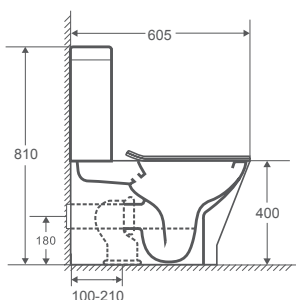

# INODORO Y BIDÉ RHODAS

PRÓXIMAMENTE

El pack incluye dos cajas:  
1ª caja: Inodoro + Manguito conexión inodoro + Tapa + Tornillos  
2ª caja: Tanque + Mecanismo + Tapa de tanque + Tornillos

## Medidas técnicas

## Códigos de productos y precios

Código	Producto	PVP
10245	Pack BTW compacto blanco brillo	288,90 €
10242	Inod. BTW compacto blanco brillo	202,23 €
10241	Bidé BTW compacto blanco brillo	134,82 €
10244	Tanque cerámica c/ doble descarga	86,67 €
10246	Tapa cerámica para tanque	12,27 €
00337	Mecanismo doble descarga universal	31,92 €
10247	Tapa Soft Close envolvente	45,01 €
10269	Tapa Soft Close	45,01 €
01407	Herrajes tapa Soft Close	7,98 €
00339	Kit instalación inodoro	2,68 €
02662	Kit instalación tanque	2,68 €
02663	Manguito inodoro dual	15,96 €
02664	Mecanismo pulsador cromado	10,64 €

Compactos con salida dual, incluye manguito excéntrico.  
Entrada de agua inferior a ambos lados.