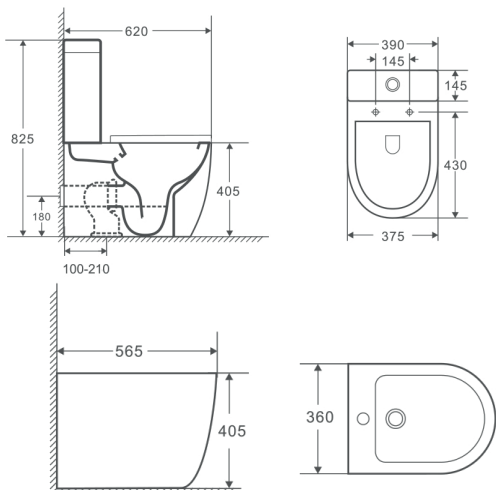

PRÓXIMAMENTE

INODORO Y BIDÉ GÉNOVA

El pack incluye dos cajas:
1ª caja: Inodoro + Manguito conexión inodoro + Tapa + Tornillos
2ª caja: Tanque + Mecanismo + Tapa de tanque + Tornillos

SANITARIOS

Medidas técnicas

Medidas técnicas inodoro con altura confort salida dual - tanque entrada inferior y lateral

GÉNOVA | INODORO Y BIDÉ

RIMLESS - BLANCO BRILLO

Material en stock
Entrega Inmediata

NUEVO PACKAGING

Códigos de productos y precios

Compactos con salida dual, incluye manguito excéntrico.
Entrada de agua inferior a ambos lados.

Piezas opcionales y suspendidas

* Tapa incluida

Código	Producto	Medidas Mm	Peso Kg	Uds Pal.	PVP
01410	Inod. BTW compacto para cisterna empotrada blanco brillo	570x360	25	18	247,24 €

* Tapa incluida

Código	Producto	Medidas Mm	Peso Kg	Uds Pal.	PVP
01411	Inod. BTW suspendido blanco brillo	490x370	25	18	239,01 €

Código	Producto	Medidas Mm	Peso Kg	Uds Pal.	PVP
385978	Bidé suspendido blanco brillo	495x370	25	18	155,15 €