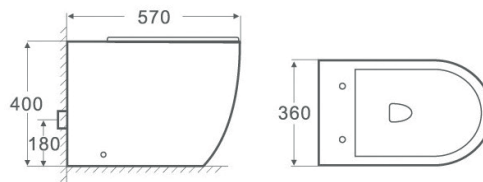

Medidas técnicas inodoro con altura confort salida dual - tanque entrada inferior y lateral

GÉNOVA | INODORO Y BIDÉ

RIMLESS - BLANCO BRILLO

Material en stock
Entrega Inmediata

NUEVO PACKAGING

Códigos de productos y precios

Código	Producto	PVP
00334	Pack BTW compacto blanco brillo	321,00 €
385533	Pack BTW Confort High blanco brillo	342,40 €
00350	Inod. BTW compacto blanco brillo	224,70 €
00335	Bidé BTW compacto	155,15 €
00359	Tanque cerámica c/ doble descarga	96,30 €
00336	Tapa cerámica para tanque	12,27 €
00337	Mecanismo doble descarga universal	31,92 €
00338	Tapa Soft Close (UF)	45,01 €
01407	Herrajes tapa Soft Close	7,98 €
00339	Kit instalación inodoro	2,68 €
02662	Kit instalación tanque	2,68 €
02663	Manguito inodoro dual	15,96 €
02664	Pulsador mecanismo cromado	10,64 €

Compactos con salida dual, incluye manguito excéntrico.
Entrada de agua inferior a ambos lados.

Piezas opcionales y suspendidas

* Tapa incluida

Código	Producto	Medidas Mm	Peso Kg	Uds Pal.	PVP
01410	Inod. BTW compacto para cisterna empotrada blanco brillo	570x360	25	18	247,24 €

* Tapa incluida

Código	Producto	Medidas Mm	Peso Kg	Uds Pal.	PVP
01411	Inod. BTW suspendido blanco brillo	490x370	25	18	239,01 €

Código	Producto	Medidas Mm	Peso Kg	Uds Pal.	PVP
385978	Bidé suspendido blanco brillo	495x370	25	18	155,15 €