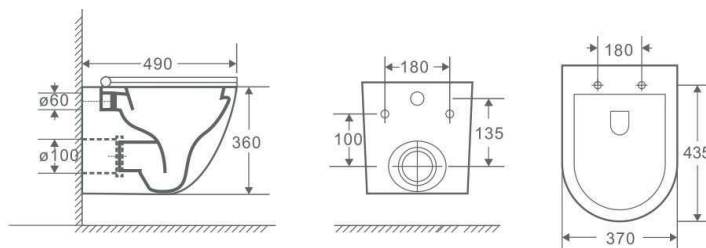

Medidas técnicas inodoro con altura confort salida dual - tanque entrada inferior y lateral

GÉNOVA | INODORO Y BIDÉ

RIMLESS - BLANCO BRILLO

Material en stock
Entrega Inmediata

NUEVO PACKAGING

Códigos de productos y precios

Compactos con salida dual, incluye manguito excéntrico.
Entrada de agua inferior a ambos lados.

Piezas opcionales y suspendidas

* Tapa incluida

Código	Producto	Medidas Mm	Peso Kg	Uds Pal.	PVP
01410	Inod. BTW compacto para cisterna empotrada blanco brillo	570x360	25	18	247,24 €

* Tapa incluida

Código	Producto	Medidas Mm	Peso Kg	Uds Pal.	PVP
01411	Inod. BTW suspendido blanco brillo	490x370	25	18	239,01 €

Código	Producto	Medidas Mm	Peso Kg	Uds Pal.	PVP
385978	Bidé suspendido blanco brillo	495x370	25	18	155,15 €