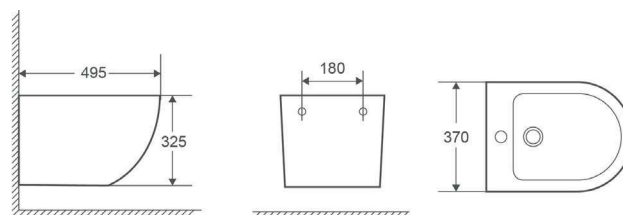

Medidas técnicas inodoro con altura confort salida dual - tanque entrada inferior y lateral

GÉNOVA | INODORO Y BIDÉ

RIMLESS - BLANCO BRILLO

Material en stock
Entrega Inmediata

NUEVO PACKAGING

Códigos de productos y precios

Compactos con salida dual, incluye manguito excéntrico.
Entrada de agua inferior a ambos lados.

Piezas opcionales y suspendidas

* Tapa incluida

Código	Producto	Medidas Mm	Peso Kg	Uds Pal.	PVP
01410	Inod. BTW compacto para cisterna empotrada blanco brillo	570x360	25	18	247,24 €

* Tapa incluida

Código	Producto	Medidas Mm	Peso Kg	Uds Pal.	PVP
01411	Inod. BTW suspendido blanco brillo	490x370	25	18	239,01 €

Código	Producto	Medidas Mm	Peso Kg	Uds Pal.	PVP
385978	Bidé suspendido blanco brillo	495x370	25	18	155,15 €