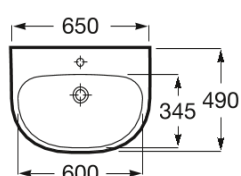

**VICTORIA**

**Lavabo mural**

**MEDIDAS**

Longitud	650 mm
Anchura	490 mm
Altura	150 mm

**COLORES Y ACABADOS**

PVPR (IVA INCLUIDO)

**72,72 €**

**DIBUJOS TÉCNICOS**

**CARACTERÍSTICAS**

Lavabo de porcelana mural con juego de fijación. No incluye grifería, pedestal ni semipedestal.

Agujeros para grifería: 1 Agujero en el centro

Anchura de la cubeta (mm): 600

Base esmaltada

Conjunto de fijaciones: Incluido

Longitud de la cubeta (mm): 345

Material: Porcelana

Número de puntos de fijación: 2

Peso (kg): 17

Posición de la cubeta: Central

Profundidad de la cubeta (mm): 130

Tipo de instalación: Mural