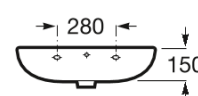

**VICTORIA**

**Lavabo mural**

**MEDIDAS**

Longitud	650 mm
Anchura	490 mm
Altura	150 mm

**COLORES Y ACABADOS**

PVPR (IVA INCLUIDO)

**72,72 €**

**DIBUJOS TÉCNICOS**

**CARACTERÍSTICAS**

Lavabo de porcelana mural con juego de fijación. No incluye grifería, pedestal ni semipedestal.

Agujeros para grifería: 1 Agujero en el centro

Anchura de la cubeta (mm): 600

Base esmaltada

Conjunto de fijaciones: Incluido

Longitud de la cubeta (mm): 345

Material: Porcelana

Número de puntos de fijación: 2

Peso (kg): 17

Posición de la cubeta: Central

Profundidad de la cubeta (mm): 130

Tipo de instalación: Mural