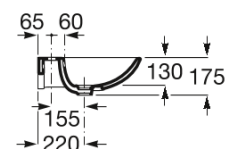

**VICTORIA**

**Lavabo mural**

**MEDIDAS**

Longitud	650 mm
Anchura	490 mm
Altura	150 mm

**COLORES Y ACABADOS**

PVPR (IVA INCLUIDO)

**72,72 €**

**DIBUJOS TÉCNICOS**

**CARACTERÍSTICAS**

Lavabo de porcelana mural con juego de fijación. No incluye grifería, pedestal ni semipedestal.

Agujeros para grifería: 1 Agujero en el centro

Anchura de la cubeta (mm): 600

Base esmaltada

Conjunto de fijaciones: Incluido

Longitud de la cubeta (mm): 345

Material: Porcelana

Número de puntos de fijación: 2

Peso (kg): 17

Posición de la cubeta: Central

Profundidad de la cubeta (mm): 130

Tipo de instalación: Mural