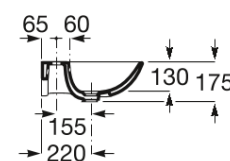

**VICTORIA**

**Lavabo mural**

**MEDIDAS**

Longitud	560 mm
Anchura	460 mm
Altura	150 mm

**COLORES Y ACABADOS**

00 Blanco

PVPR (IVA INCLUIDO)

**65,22 €**

**DIBUJOS TÉCNICOS**

**CARACTERÍSTICAS**

Lavabo de porcelana mural con juego de fijación. No incluye grifería, pedestal ni semipedestal.

Agujeros para grifería: 1 Agujero en el centro

Anchura de la cubeta (mm): 510

Base esmaltada

Conjunto de fijaciones: Incluido

Longitud de la cubeta (mm): 315

Material: Porcelana

Número de puntos de fijación: 2

Peso (kg): 15

Posición de la cubeta: Central

Profundidad de la cubeta (mm): 130