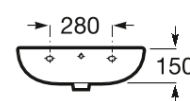

**VICTORIA**

**Lavabo mural**

**MEDIDAS**

Longitud	560 mm
Anchura	460 mm
Altura	150 mm

**COLORES Y ACABADOS**

00 Blanco

PVPR (IVA INCLUIDO)

**65,22 €**

**DIBUJOS TÉCNICOS**

**CARACTERÍSTICAS**

Lavabo de porcelana mural con juego de fijación. No incluye grifería, pedestal ni semipedestal.

Agujeros para grifería: 1 Agujero en el centro

Anchura de la cubeta (mm): 510

Base esmaltada

Conjunto de fijaciones: Incluido

Longitud de la cubeta (mm): 315

Material: Porcelana

Número de puntos de fijación: 2

Peso (kg): 15

Posición de la cubeta: Central

Profundidad de la cubeta (mm): 130