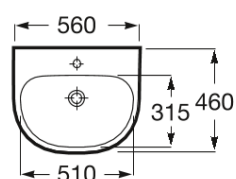

**VICTORIA**

**Lavabo mural**

**MEDIDAS**

Longitud	560 mm
Anchura	460 mm
Altura	150 mm

**COLORES Y ACABADOS**

00 Blanco

PVPR (IVA INCLUIDO)

**65,22 €**

**DIBUJOS TÉCNICOS**

**CARACTERÍSTICAS**

Lavabo de porcelana mural con juego de fijación. No incluye grifería, pedestal ni semipedestal.

Agujeros para grifería: 1 Agujero en el centro

Anchura de la cubeta (mm): 510

Base esmaltada

Conjunto de fijaciones: Incluido

Longitud de la cubeta (mm): 315

Material: Porcelana

Número de puntos de fijación: 2

Peso (kg): 15

Posición de la cubeta: Central

Profundidad de la cubeta (mm): 130