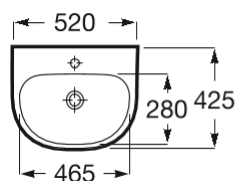

VICTORIA

Lavabo mural

MEDIDAS

Longitud	520 mm
Anchura	425 mm
Altura	135 mm

COLORES Y ACABADOS

00 Blanco

PVPR (IVA INCLUIDO)

57,48 €

DIBUJOS TÉCNICOS

CARACTERÍSTICAS

Lavabo de porcelana mural con juego de fijación. No incluye grifería, pedestal ni semipedestal.

Agujeros para grifería: 1 Agujero en el centro

Anchura de la cubeta (mm): 465

Base esmaltada

Conjunto de fijaciones: Incluido

Longitud de la cubeta (mm): 280

Material: Porcelana

Número de puntos de fijación: 2

Peso (kg): 12

Posición de la cubeta: Central

Profundidad de la cubeta (mm): 120