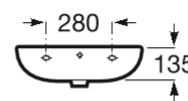

VICTORIA

Lavabo mural

MEDIDAS

Longitud	520 mm
Anchura	425 mm
Altura	135 mm

COLORES Y ACABADOS

00 Blanco

PVPR (IVA INCLUIDO)

57,48 €

DIBUJOS TÉCNICOS

CARACTERÍSTICAS

Lavabo de porcelana mural con juego de fijación. No incluye grifería, pedestal ni semipedestal.

Agujeros para grifería: 1 Agujero en el centro

Anchura de la cubeta (mm): 465

Base esmaltada

Conjunto de fijaciones: Incluido

Longitud de la cubeta (mm): 280

Material: Porcelana

Número de puntos de fijación: 2

Peso (kg): 12

Posición de la cubeta: Central

Profundidad de la cubeta (mm): 120