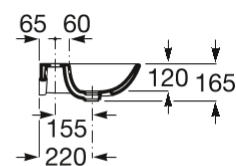

VICTORIA

Lavabo mural

MEDIDAS

Longitud	520 mm
Anchura	425 mm
Altura	135 mm

COLORES Y ACABADOS

00 Blanco

PVPR (IVA INCLUIDO)

57,48 €

DIBUJOS TÉCNICOS

CARACTERÍSTICAS

Lavabo de porcelana mural con juego de fijación. No incluye grifería, pedestal ni semipedestal.

Agujeros para grifería: 1 Agujero en el centro

Anchura de la cubeta (mm): 465

Base esmaltada

Conjunto de fijaciones: Incluido

Longitud de la cubeta (mm): 280

Material: Porcelana

Número de puntos de fijación: 2

Peso (kg): 12

Posición de la cubeta: Central

Profundidad de la cubeta (mm): 120