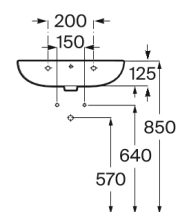

VICTORIA

Lavabo mural

MEDIDAS

Longitud	450 mm
Anchura	380 mm
Altura	125 mm

COLORES Y ACABADOS

00 Blanco

PVPR (IVA INCLUIDO)

56,51 €

DIBUJOS TÉCNICOS

CARACTERÍSTICAS

Lavabo de porcelana mural con juego de fijación. No incluye grifería. No compatible con pedestal.

Agujeros para grifería: 1 Agujero en el centro

Anchura de la cubeta (mm): 385

Base esmaltada

Conjunto de fijaciones: Incluido

Lavamanos

Longitud de la cubeta (mm): 245

Material: Porcelana

Número de puntos de fijación: 2

Peso (kg): 10

Posición de la cubeta: Central

Profundidad de la cubeta (mm): 115

Tipo de instalación: Mural

Tipo de rebosadero: Estándar

COMPATIBLE

Grifería para lavabo con
cuerpo liso. Cold Start

5A324F..0

Victoria

Una respuesta tradicional para ambientes clásicos. Curvas elegantes y funcionales en una extensa colección de piezas que combinan sencillez y versatilidad, ofreciendo el confort de las soluciones muy experimentadas.