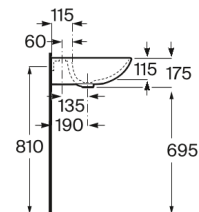

VICTORIA

Lavabo mural

MEDIDAS

Longitud	450 mm
Anchura	380 mm
Altura	125 mm

COLORES Y ACABADOS

00 Blanco

PVPR (IVA INCLUIDO)

56,51 €

DIBUJOS TÉCNICOS

CARACTERÍSTICAS

Lavabo de porcelana mural con juego de fijación. No incluye grifería. No compatible con pedestal.

Agujeros para grifería: 1 Agujero en el centro

Anchura de la cubeta (mm): 385

Base esmaltada

Conjunto de fijaciones: Incluido

Lavamanos

Longitud de la cubeta (mm): 245

Material: Porcelana

Número de puntos de fijación: 2

Peso (kg): 10

Posición de la cubeta: Central

Profundidad de la cubeta (mm): 115

Tipo de instalación: Mural

Tipo de rebosadero: Estándar

COMPATIBLE

Grifería para lavabo con
cuerpo liso. Cold Start

5A324F..0

Victoria

Una respuesta tradicional para ambientes clásicos. Curvas elegantes y funcionales en una extensa colección de piezas que combinan sencillez y versatilidad, ofreciendo el confort de las soluciones muy experimentadas.