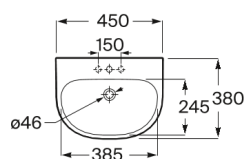

VICTORIA

Lavabo mural

MEDIDAS

Longitud	450 mm
Anchura	380 mm
Altura	125 mm

COLORES Y ACABADOS

00 Blanco

PVPR (IVA INCLUIDO)

56,51 €

DIBUJOS TÉCNICOS

CARACTERÍSTICAS

Lavabo de porcelana mural con juego de fijación. No incluye grifería. No compatible con pedestal.

Agujeros para grifería: 1 Agujero en el centro

Anchura de la cubeta (mm): 385

Base esmaltada

Conjunto de fijaciones: Incluido

Lavamanos

Longitud de la cubeta (mm): 245

Material: Porcelana

Número de puntos de fijación: 2

Peso (kg): 10

Posición de la cubeta: Central

Profundidad de la cubeta (mm): 115

Tipo de instalación: Mural

Tipo de rebosadero: Estándar

COMPATIBLE

Grifería para lavabo con
cuerpo liso. Cold Start

5A324F..0

Victoria

Una respuesta tradicional para ambientes clásicos. Curvas elegantes y funcionales en una extensa colección de piezas que combinan sencillez y versatilidad, ofreciendo el confort de las soluciones muy experimentadas.