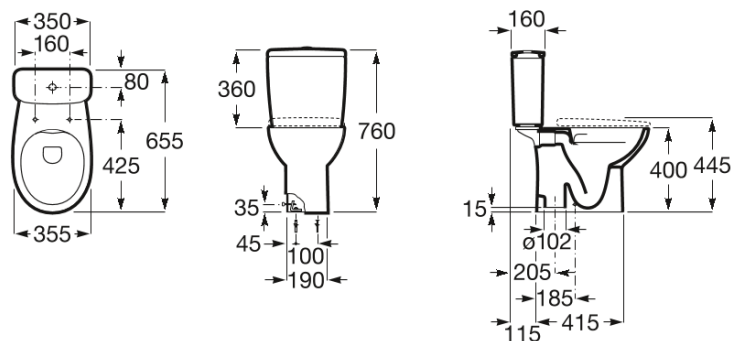

**VICTORIA**

**Taza Roca Rimless® con salida vertical para inodoro de tanque bajo**

**MEDIDAS**

Longitud	355 mm
Anchura	655 mm
Altura	760 mm

**COLORES Y ACABADOS**

00 Blanco

PVPR (IVA INCLUIDO)

**86,88 €**

**CARACTERÍSTICAS**

Taza Roca Rimless® con salida vertical para inodoro de tanque bajo. Incluye juego de fijación.

Conjunto de fijaciones: Incluido

Forma: Redondo

Peso (Kg): 23

Sistema de descarga: Arrastre

Tipo de brida: Rimless

Tipo de instalación: De pie

Tipo de salida: Vertical

**DIBUJOS TÉCNICOS**

## COMPATIBLE

Cisterna de doble descarga  
4,5/3L, regulable a 4/2L,  
con alimentación lateral  
para inodoro

341V00..0

Cisterna de doble descarga  
4,5/3L, regulable a 4/2L,  
con alimentación inferior  
para inodoro