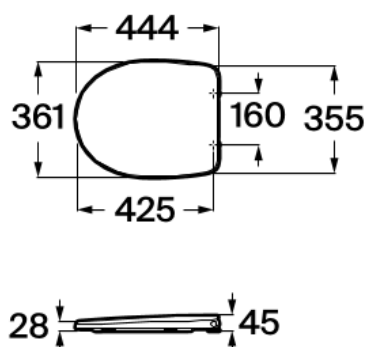

VICTORIA

Tapa y asiento de Supralit® para inodoro

MEDIDAS

Longitud	444 mm
Anchura	361 mm
Altura	45 mm

COLORES Y ACABADOS

00 Blanco

PVPR (IVA INCLUIDO)

51,67 €

DIBUJOS TÉCNICOS

CARACTERÍSTICAS

Tapa y asiento de Supralit® para inodoro con bisagras acetálicas.

Adecuado para: Inodoro

EasyFix

Forma: Redonda

Material de las bisagras: Plástico

Supralit®